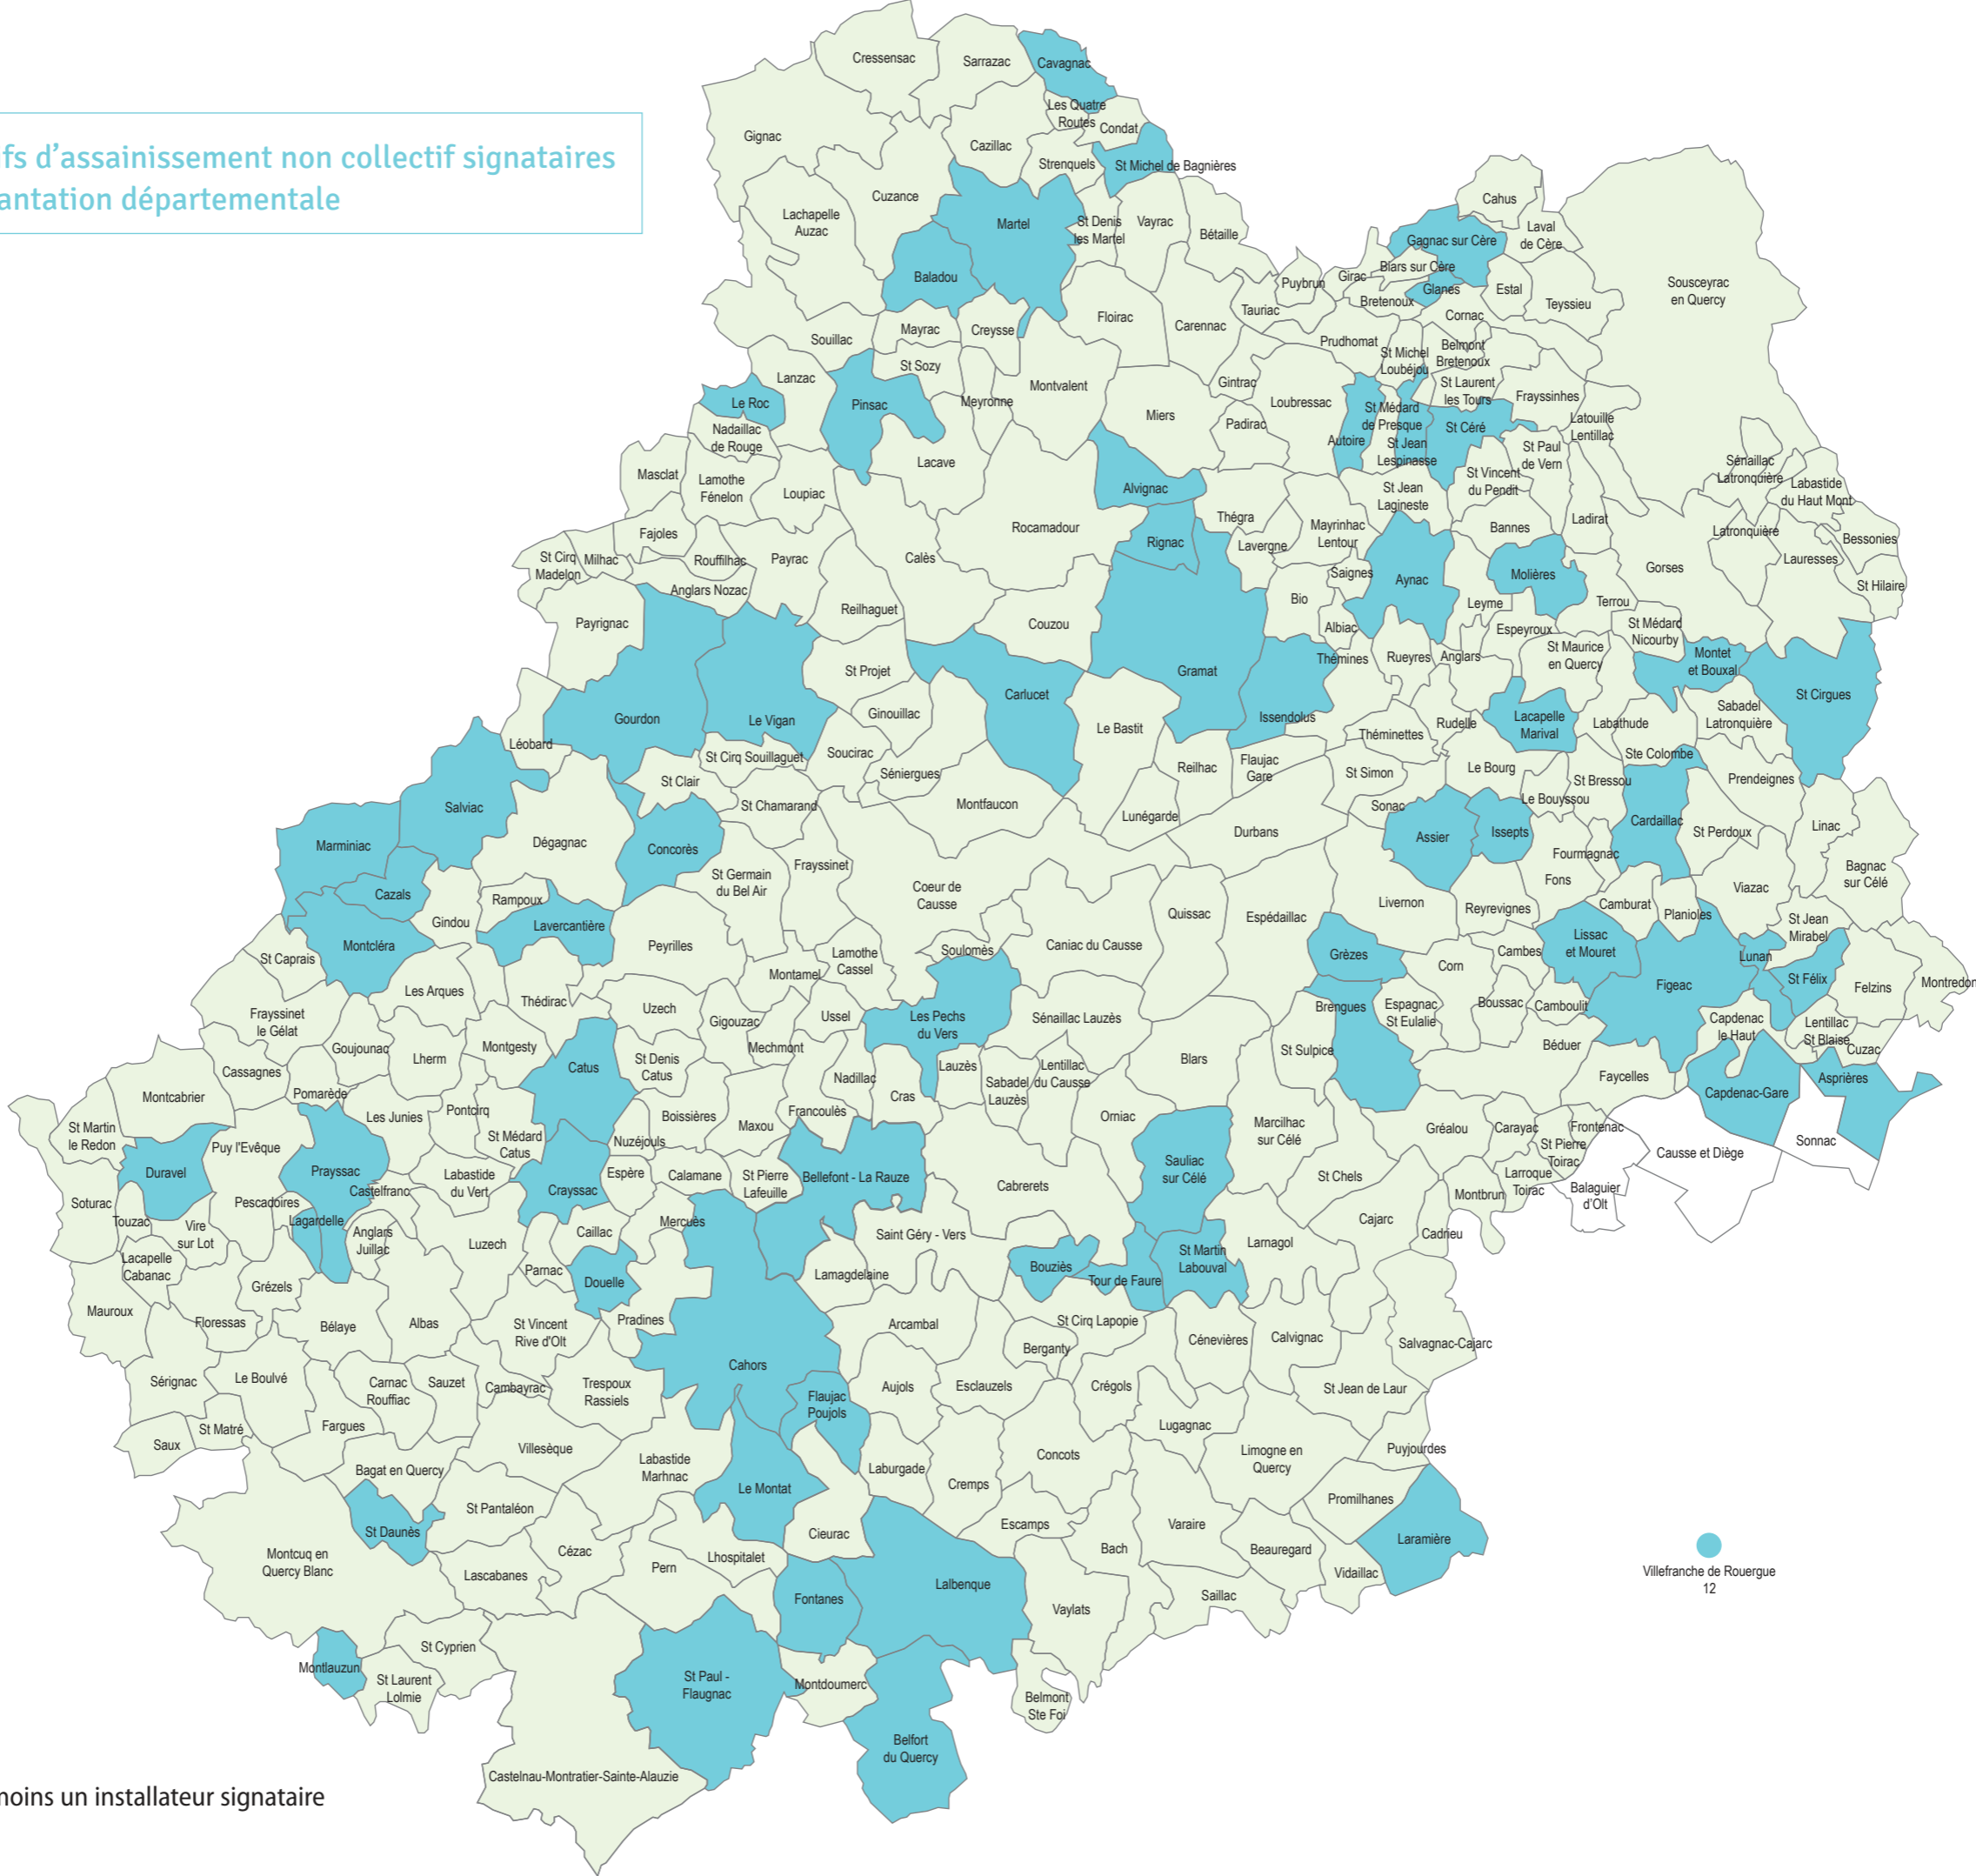

Charte
départementale
de l'assainissement
non collectif

Protocole professionnels "Installateurs"

Liste des installateurs de dispositifs d'assainissement non collectif signataires

Durée de validité du 01/04/2022 au 31/03/2023

Installateurs de dispositifs d'assainissement non collectif signataires

Implantation départementale

■ Commune comptant au moins un installateur signataire

Villefranche de Rouergue
12

LISTE DES ENTREPRISES ADHERENTES

LISTE DES ENTREPRISES ADHERENTES

09 mai 2022

	Première adhésion	Raison Sociale	Nom du gérant	Nom du référent ANC	Adresse	Téléphone	Mail
57	15-févr-22	SARL LAURENT RECH	RECH Laurent	RECH Laurent	La Bécade 12800 Sauveterre de Rouergue	06 16 98 27 88	laurent.rech.12@gmail.com
58	07-févr-22	SALLES Philippe	SALLES Philippe	SALLES Philippe	ZA les Grèzes 12260 Villeneuve	06 20 10 94 35	philippe.salles30@sfr.fr
59	17-mars-11	EURL SERIEYS SEBASTIEN	SERIEYS Sébastien	SERIEYS Sébastien	3 Lot La Chataigneraie 12630 Agen d'Aveyron	06 81 17 63 24	serieys.tp@orange.fr
60	28-sept-05	EURL SIRMAIN TRAVAUX PUBLICS	SIRMAIN Samuel	SIRMAIN Samuel	15 Z.A Les Landes 12390 Rignac	06 08 02 68 36	samuel.sirmain@orange.fr
61	15-juin-10	SARL SOUCASSE TRAVAUX PUBLICS	SOUCASSE Serge	SOUCASSE Serge	Résidence du Lac 12290 Pont de Salars	06 85 10 21 34	soucasse.tp@orange.fr
62	24-févr-09	EURL TRIADOU TP	TRIADOU Éric	TRIADOU Eric	Les Lilas de Curlande 12340 Bozouls	06 73 09 77 77	eric.triadou.tp@orange.fr
63	13-mai-13	SARL VIALA CHRISTOPHE	VIALA Christophe	VIALA Christophe	686 Rue de Pradals 12100 Millau	06 32 58 55 93	viala-c@orange.fr
64	08-févr-06	SARL VIARROUGE BTP	VIARROUGE Pierre	VIARROUGE Pierre	ZA Bel Air - Rue des Routiers 12000 Rodez	06 87 23 60 24	btp.viarrouge@orange.fr
65	22-févr-20	SARL VILAPLANA ROMAIN	VILAPLANA Romain	VILAPLANA Romain	Mejanel 12360 Fayet	06 87 50 16 72	romainvilaplana@outlook.fr