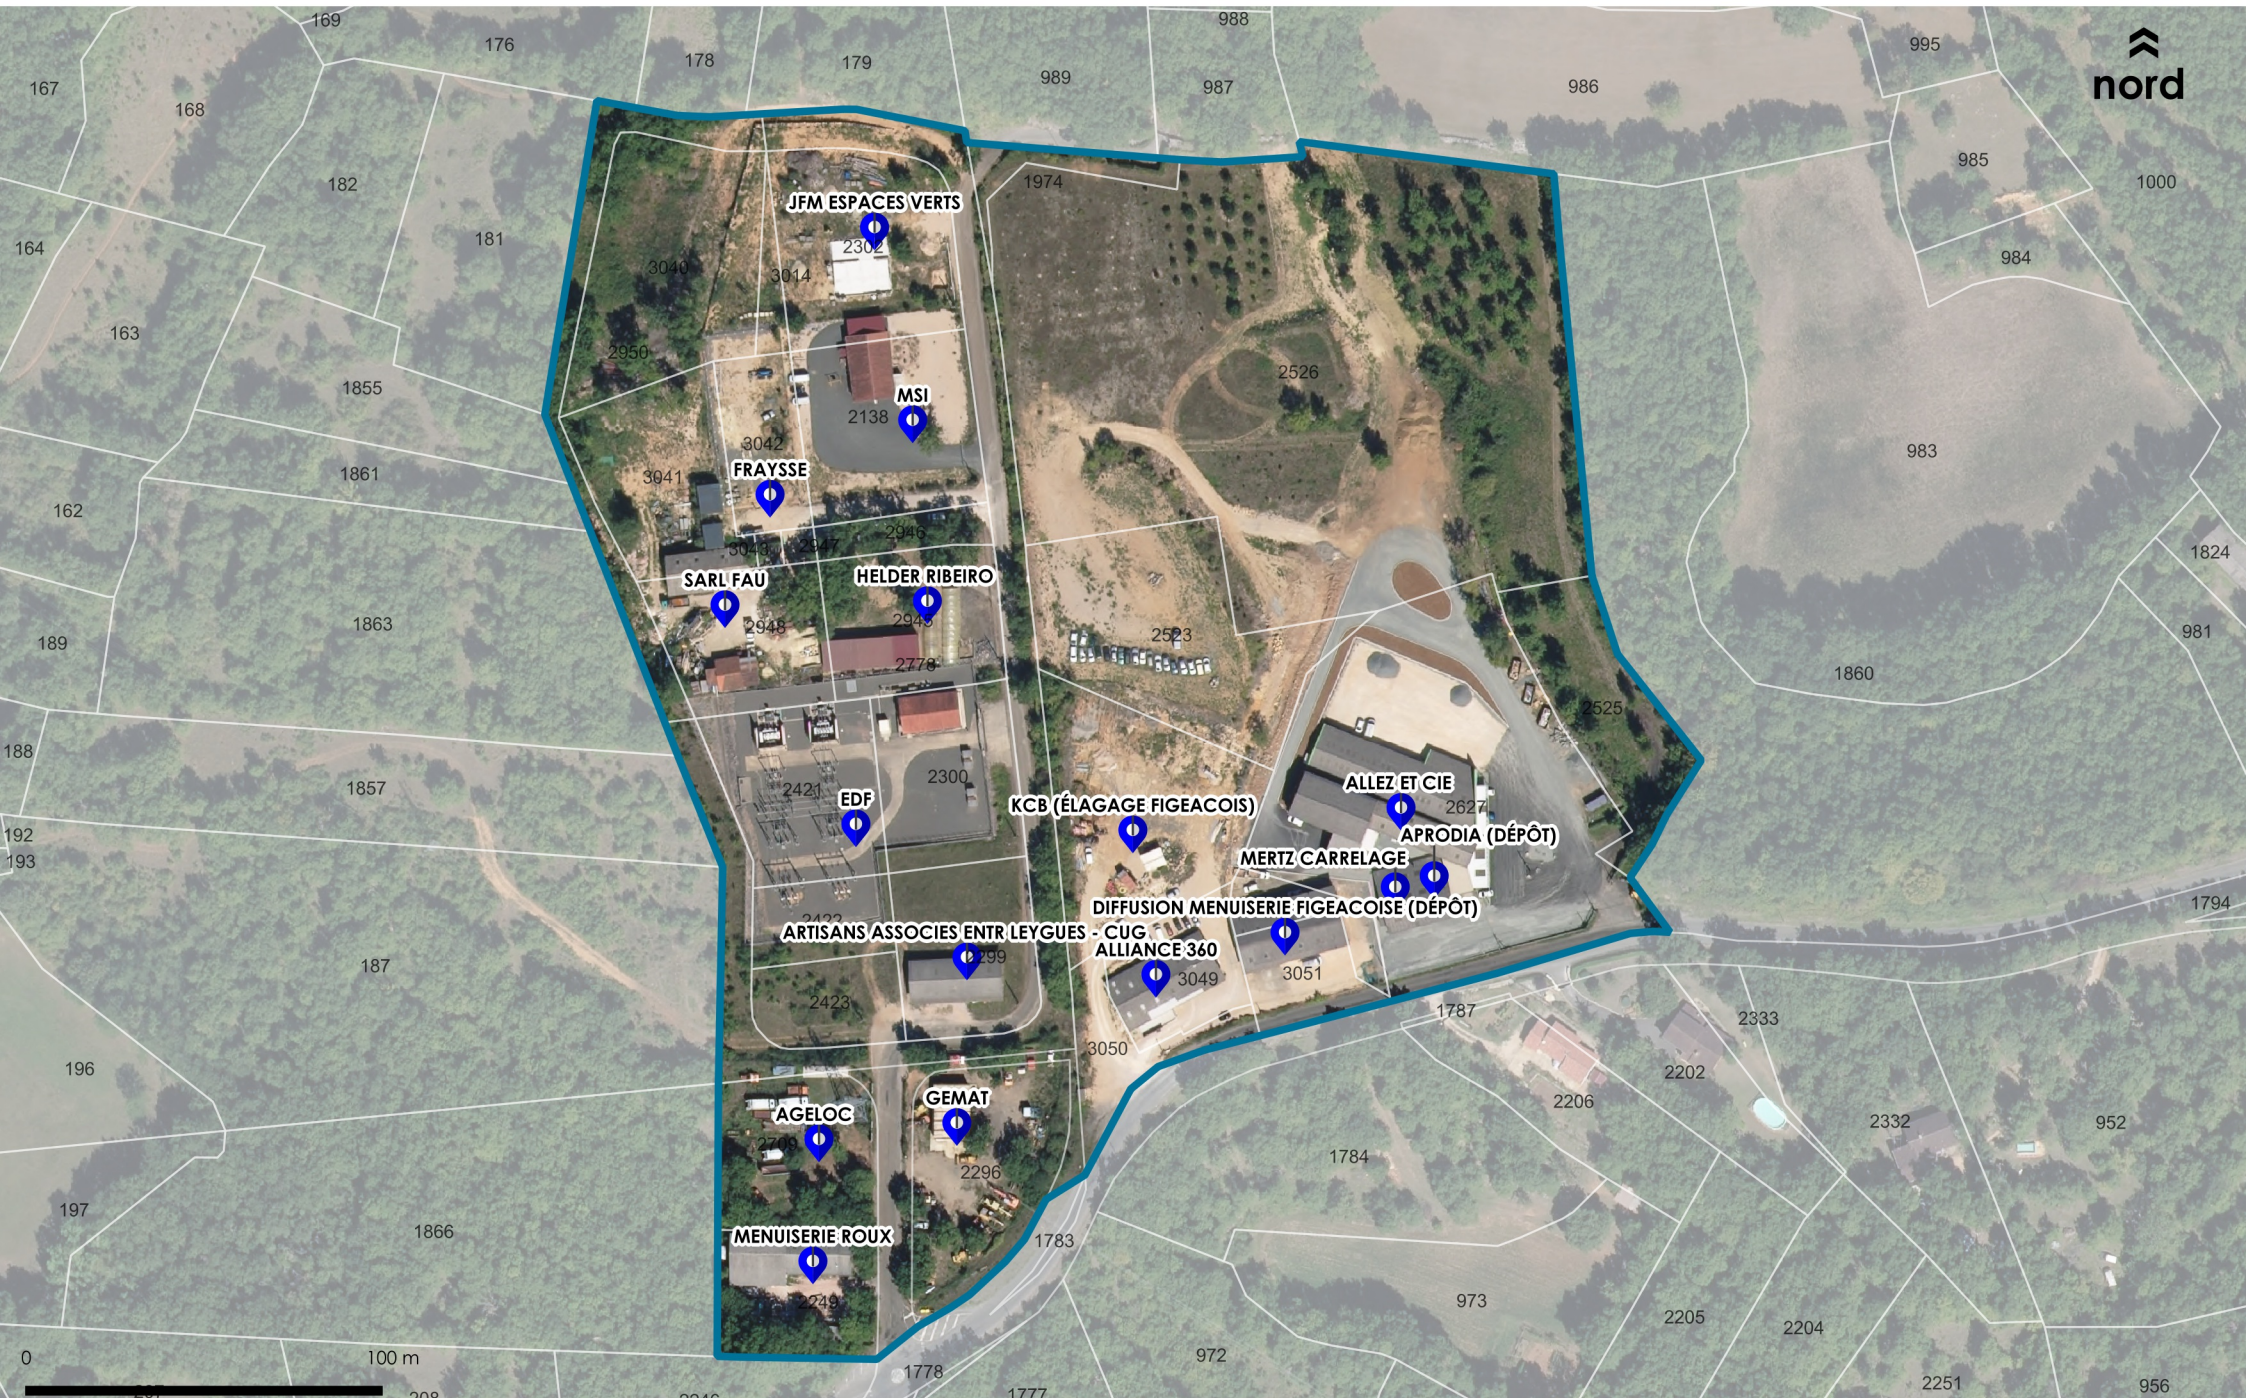

**FIGEAC - ZA PECH D'ALON**

JFM ESPACES VERTS

2302

MSI

2138

FRAYSSE

3041

SARL FAU

2948

HELDER RIBEIRO

2945

EDF

2423

KCB (ÉLAGAGE FIGEACOIS)

2523

ALLEZ ET CIE

2423

ALLIANCE 360

3050

GEMAT

2296

AGELOC

2705

MENUISERIE ROUX