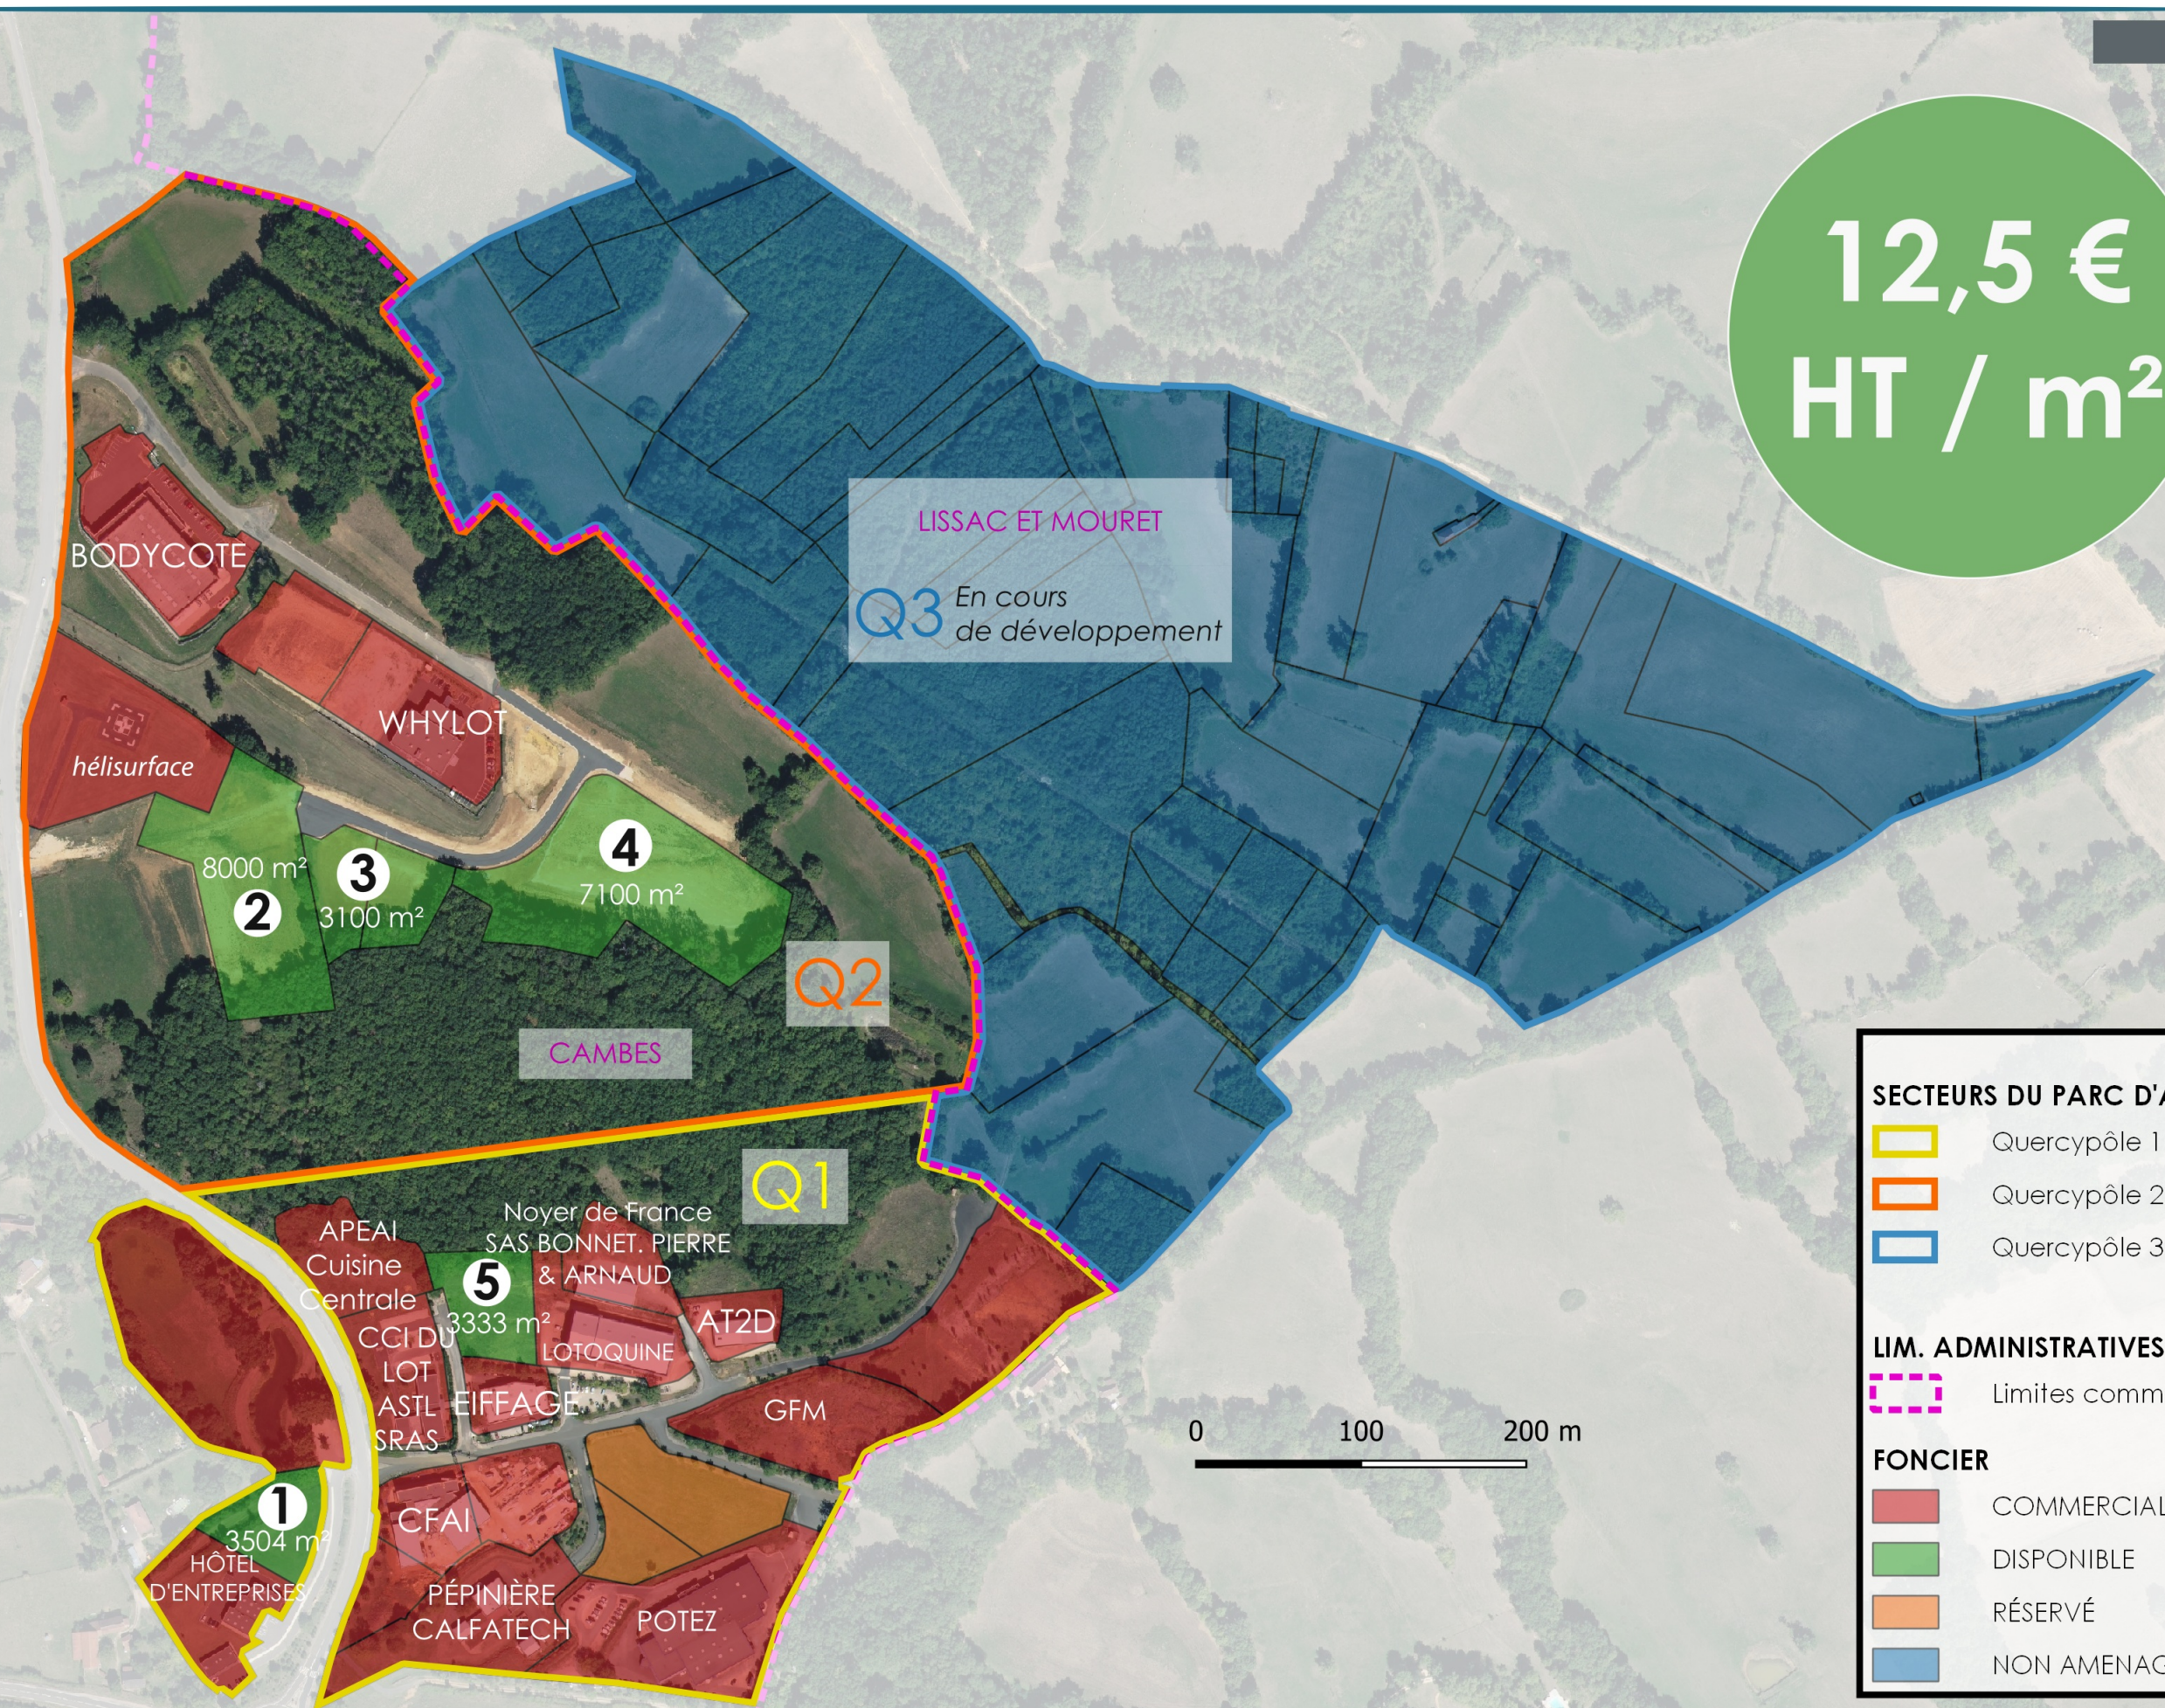

**12,5 €
HT / m²**

SECTEURS DU PARC D'ACTIVITÉS

- Quercypôle 1 (10 ha)
- Quercypôle 2 (10 ha)
- Quercypôle 3 (30 ha)

LIM. ADMINISTRATIVES

- Limites communales

FONCIER

- COMMERCIALISÉ
- DISPONIBLE
- RÉSERVÉ
- NON AMENAGÉ